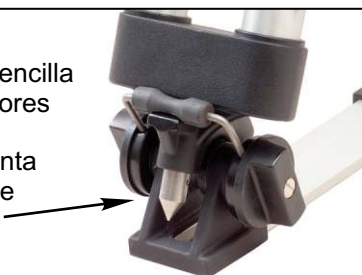

OConnor

CINE HD de OConnor El insuperable trípode HD

Altura máxima: 69.2 in. (175.8 cm)
Altura mínima: 33.6 in. (85.2 cm)

Nivel de burbuja Base Mitchell de 3 ranuras

Palanca de bloqueo de patas con ajuste "No herramientas"

Cerradura de abrazadera de patas con eje "anti-choque" para evitar la flexión

Retenedores indestructibles de patas (utilizados cuando se pliega o almacena el trípode)

Las guías para las patas en forma de huevo impiden las obstrucciones debidas al polvo o la arena

Punto de conexión de separadores a mitad de las patas

Conexión sencilla de separadores

Base de punta extra grande

El separador de suelo se vende por separado

¡SIENTA LA DIFERENCIA!