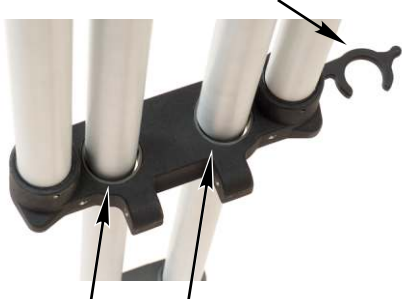

OConnor

CINE HD de OConnor El insuperable trípode HD

Altura máxima: 69.2 in. (175.8 cm)
Altura mínima: 33.6 in. (85.2 cm)

Nivel de burbuja Base Mitchell de 3 ranuras

Palanca de bloqueo de patas con ajuste "No herramientas"

Cerradura de abrazadera de patas con eje "anti-choque" para evitar la flexión

Retenedores indestructibles de patas (utilizados cuando se pliega o almacena el trípode)

Las guías para las patas en forma de huevo impiden las obstrucciones debidas al polvo o la arena

Punto de conexión de separadores a mitad de las patas

Conexión sencilla de separadores

Base de punta extra grande

El separador de suelo se vende por separado

¡SIENTA LA DIFERENCIA!