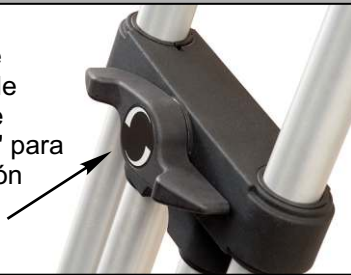

OConnor

CINE HD de OConnor El insuperable trípode HD

Altura máxima: 69.2 in. (175.8 cm)
Altura mínima: 33.6 in. (85.2 cm)

Nivel de burbuja Base Mitchell de 3 ranuras

Palanca de bloqueo de patas con ajuste "No herramientas"

Cerradura de abrazadera de patas con eje "anti-choque" para evitar la flexión

Retenedores indestructibles de patas (utilizados cuando se pliega o almacena el trípode)

Las guías para las patas en forma de huevo impiden las obstrucciones debidas al polvo o la arena

Punto de conexión de separadores a mitad de las patas

Conexión sencilla de separadores

Base de punta extra grande

El separador de suelo se vende por separado

¡SIENTA LA DIFERENCIA!