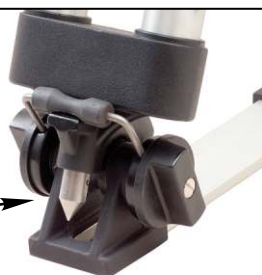

## OConnor CINE HD Le trépied HD ultime

Hauteur max : 69.2 in. (175.8 cm)  
Hauteur min : 33.6 in. (85.2 cm)

Niveau à bulle      Base Mitchell à 3 clés

Levier de verrouillage des jambes avec réglage  
« sans outil »

Système de blocage des jambes avec axe « antichoc » permettant une meilleure résistance à la torsion

Clips incassables pour le système de blocage des jambes (utilisés lorsque le trépied est replié/stocké)

Guides des axes des jambes de forme ovoïde permettant d'éviter toute accumulation de sable/de saletés

Point de fixation du triangle à mi-hauteur

Triangle à fixation rapide

Pointes extra larges

Triangle vendu séparément