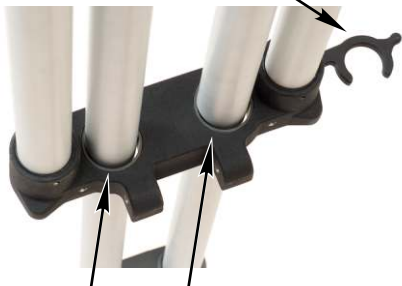

## OConnor CINE HD Le trépied HD ultime

Hauteur max : 69.2 in. (175.8 cm)  
Hauteur min : 33.6 in. (85.2 cm)

Niveau à bulle      Base Mitchell à 3 clés

Levier de verrouillage des jambes avec réglage  
« sans outil »

Système de blocage des jambes avec axe « antichoc » permettant une meilleure résistance à la torsion

Clips incassables pour le système de blocage des jambes (utilisés lorsque le trépied est replié/stocké)

Guides des axes des jambes de forme ovoïde permettant d'éviter toute accumulation de sable/de saletés

Point de fixation du triangle à mi-hauteur

Triangle à fixation rapide

Pointes extra larges

Triangle vendu séparément